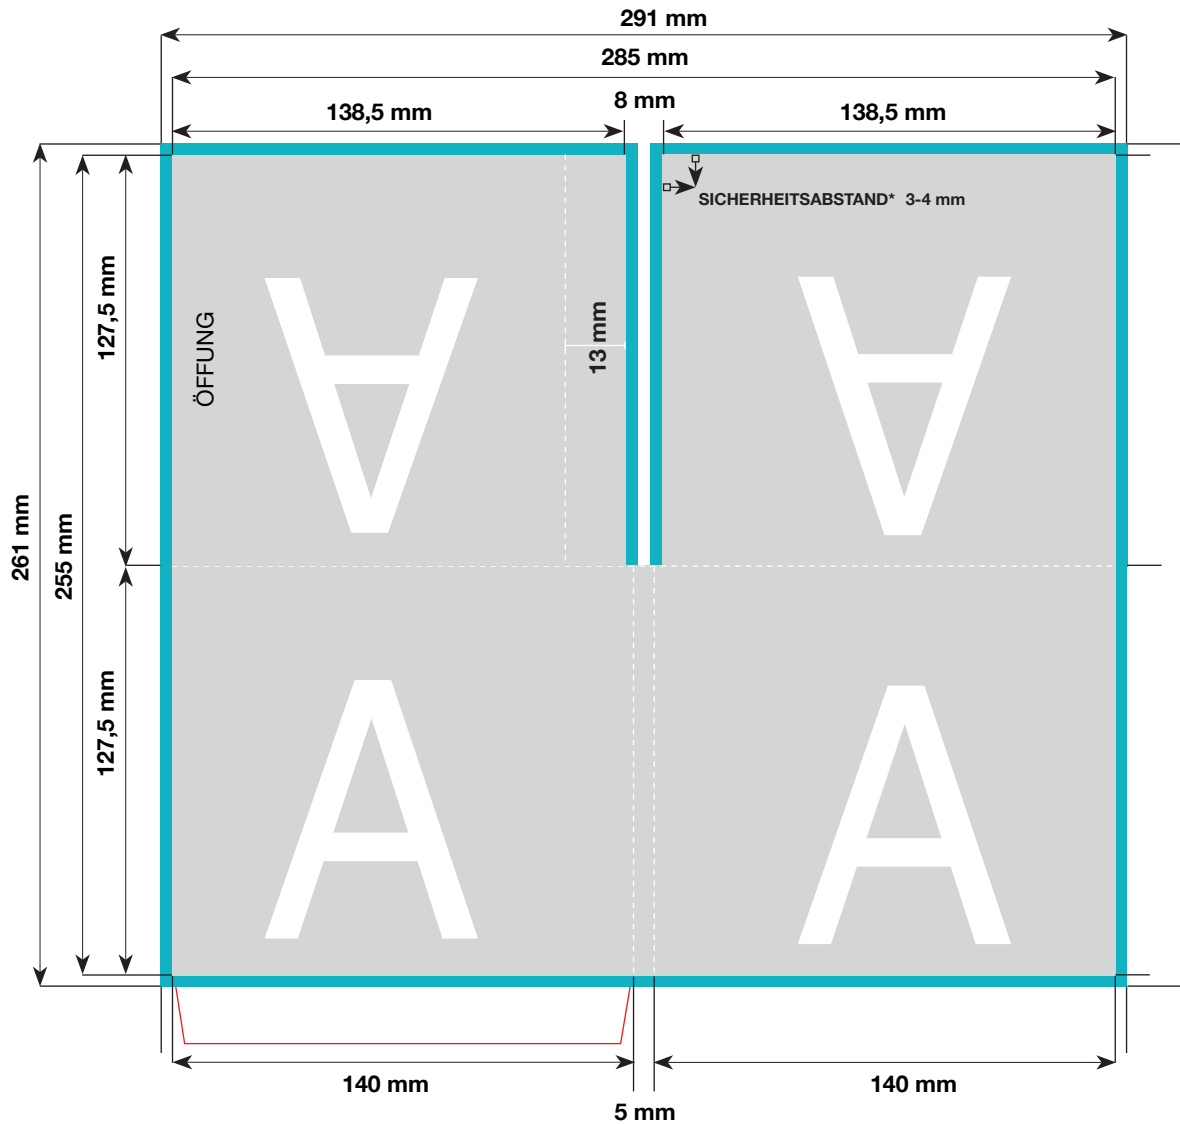

CD-SLEEVE · 4 SEITEN

SLEEVE RECHTS AUSSEN OFFEN

Formate

PDF, JPG, TIFF-Dateien

Datenformat/Beschnitt/Hilfsmarken

Wichtige Informationen wie Bilder und Texte, die nicht randabfallend/angeschnitten werden sollen, 3 mm vom Rand entfernt setzen.

Es werden keine Schnittmarken und Passkreuze benötigt.

Auflösung

Bilder sollten mind. eine Auflösung von 300 dpi aufweisen.

Farbraum

CMYK oder Graustufen

Schriften

Vermeiden Sie die Verwendung von Schriftgrößen unter 5 Punkt.

Alle Schriften müssen eingebettet oder in Pfade umgewandelt sein.

DATENFORMAT
291 x 261 mm

ENDFORMAT
140 x 127,5 mm

KLEBELASCHE
140 x 127,5 mm